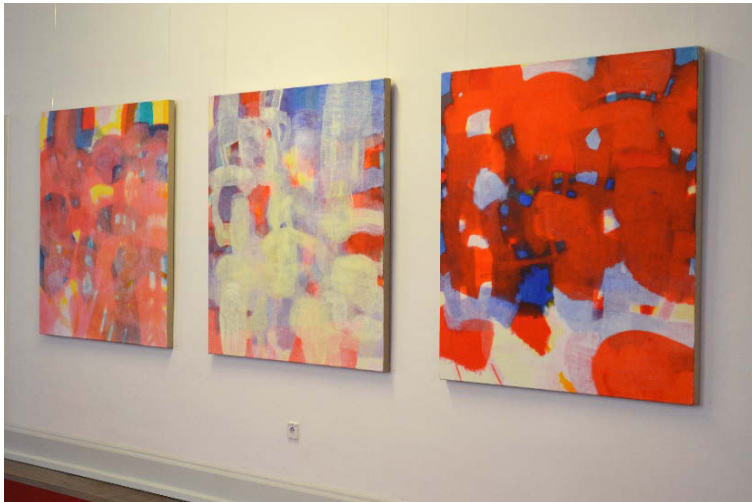

## AUSSTELLUNG - KUNST IM MINISTERGANG

- MIT CORNELIA EICHACKER, RENATO RILL UND LENA SCHABUS –

In Zusammenarbeit mit dem Berufsverband Bildender Künstlerinnen und Künstler Landesverband Bayern e.V. präsentiert das Bayerische Staatsministerium für Wissenschaft und Kunst im Ministergang Werke der KünstlerInnen Cornelia Eichacker, Renato Rill und Lena Schabus.

Mit dem Ministergang ist ein eigens von Kunstminister Bernd Sibler initiiertes Raum für die Kunst mit wechselnden Ausstellungen geschaffen worden. Wir laden Sie herzlich ein, die virtuelle Ausstellung der Arbeiten unter [wk.bayern.de/vr](http://wk.bayern.de/vr) zu besuchen.

# KUNST IM MINISTERGANG

Eine Auswahl des Berufsverbands  
Bildender Künstler Landesverband Bayern e.V.

Virtuelle Galerie „Alter Ministergang“

**AUSSTELLUNG - KUNST IM MINISTERGANG**

Website mit Videos zu den AusstellerInnen: <https://www.stmwk.bayern.de/ministerium/>

Ausstellungsansicht im Ministergang mit Arbeiten von Cornelia Eichacker (links) und Renato Rill

Arbeiten von Cornelia Eichacker, (Öl auf Leinwand)

Renato Rill, "Auf Messers Schneide"(Einwegmesser)

Lena Schabus  
Industry,  
(Bildcomposing)